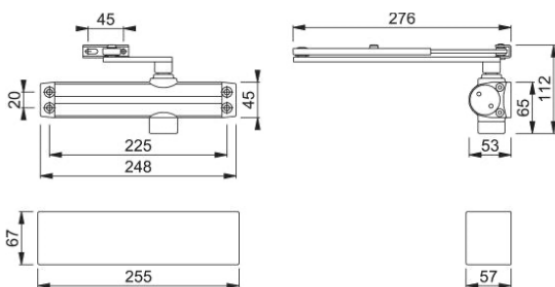

Produktdatablad

Perform

AR1500

ARRONE dørlukker:

- Effektstørrelse: 2 til 4 justerbar med fjederspænding
- Funktion: Lukning, lukke forsinkelse, lukkehastighed, sluttryk
- Dæksel: Kasse dæksel
- Maksimal dørbredde: 1.100 mm
- Maksimal dørvægt: 80 kg
- Vellykket typetestet for overensstemmelse med alle kravene i **BS EN 1154:1997**
- Brandtestet i henhold til **BS EN 1634 del 1**. Vurderet til brug på 30, 60 og 120 minutter på branddøre af træ og 240 minutter på branddøre af stål.
- CE-mærket: AD0124, UKCA-mærket: AD7683
- Certificeret-godkendt: CF294, CE DOP: HUK0001, UKCA DOP: HUK0001-UK

Artikelnummer	87115622
Model	AR1500-SE/SE
Stregkode	5051358060791
Oprindelsesland	Taiwan
Toldkode	83026000
Dørtype	Træ
Maximum dørbredde	1100mm
Maximum dørvægt	80 kg
Lukkestyrke	EN 2-4
Åbningsvinkel	Max 105 grader
Arm type	Saks
Farve	Sølv
Dimensioner	248x45x53,5 mm
Slagsenhed	1
Yderkarton	6